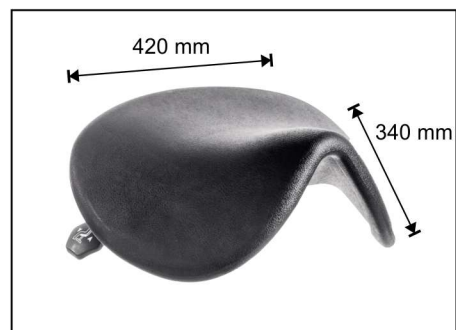

Durch unser umfangreiches
Baukastensystem sind
viele Varianten möglich.