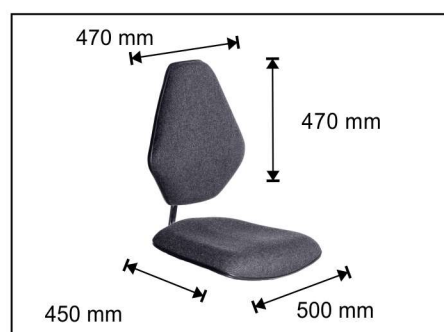

## focus - Arbeitsstuhl S338G+AH3

- Sitz und Rückenlehne: Stoffpolsterung
  - Farbe: anthrazit,  
andere Farben auf Anfrage
- 
- Sitzträger: Stahl mit Hebelmechanik, Asynchronstechnik
  - Sitzhöhe ca. 560 - 810 mm
  - Alufußkreuz poliert mit Gleitern
  - Aufstiegshilfe AH3, Ø 500 mm