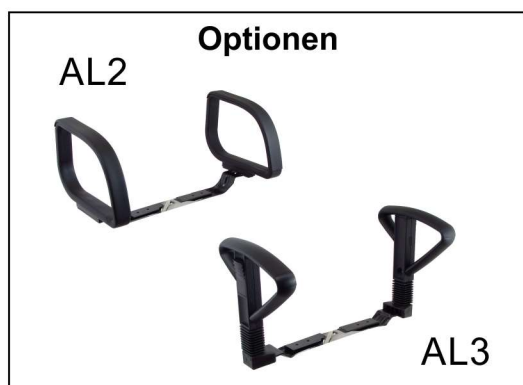

## focus - Arbeitsstuhl S338G+AH3

- Sitz und Rückenlehne: Stoffpolsterung
  - Farbe: anthrazit,  
andere Farben auf Anfrage
- 
- Sitzträger: Stahl mit Hebelmechanik, Asynchronstechnik
  - Sitzhöhe ca. 560 - 810 mm
  - Alufußkreuz poliert mit Gleitern
  - Aufstiegshilfe AH3, Ø 500 mm

Durch unser umfangreiches  
Baukastensystem sind  
viele Varianten möglich.

Optional  
in ESD