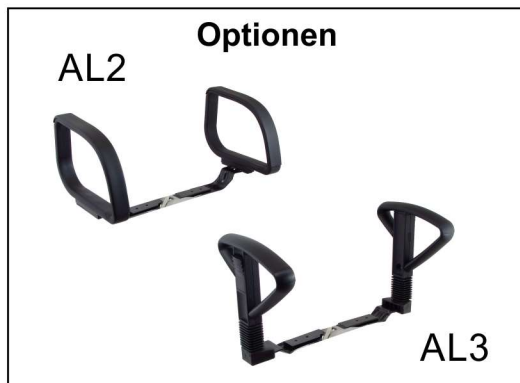

focus - Arbeitsstuhl K338G+AH3

- Sitz und Rückenlehne: Kunstleder-Plus
- Struktur: Netzoptik
- Farbe: schwarz
- Sitzträger: Stahl mit Hebelmechanik, Asynchrontechnik
- Sitzhöhe ca. 560 - 810 mm
- Alufußkreuz poliert mit Gleitern
- Aufstiegshilfe AH 3, Ø 500 mm