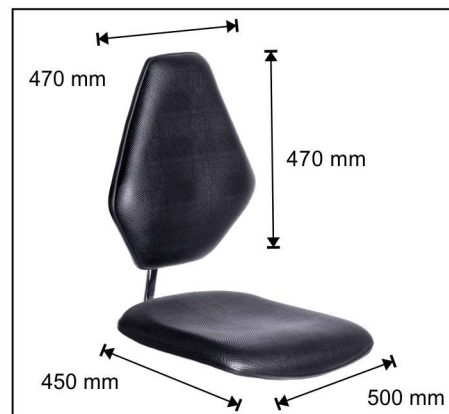

focus - Arbeitsstuhl K338G+AH3

- Sitz und Rückenlehne: Kunstleder-Plus
- Struktur: Netzoptik
- Farbe: schwarz
- Sitzträger: Stahl mit Hebelmechanik, Asynchrontechnik
- Sitzhöhe ca. 560 - 810 mm
- Alufußkreuz poliert mit Gleitern
- Aufstiegshilfe AH 3, Ø 500 mm