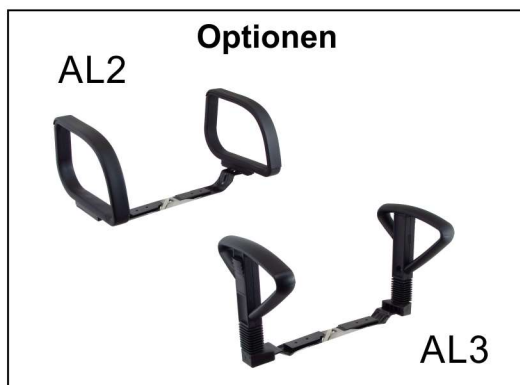

## focus - Arbeitsstuhl P637G+AH3

- Sitz und Rückenlehne: PU-Softschaum
- Struktur: Streifen
- Farbe: schwarz
- Sitzträger: Stahl mit Hebelmechanik, Asynchronotechnik
- Sitzhöhe ca. 535 - 785 mm
- Alufußkreuz poliert mit Gleitern
- Aufstiegshilfe AH3, Ø 500 mm