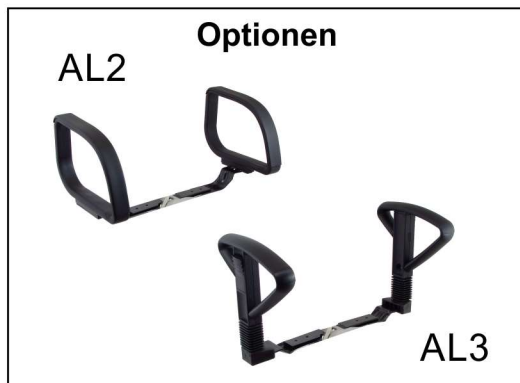

## focus - Arbeitsstuhl P636R

- Sitz und Rückenlehne: PU-Softschaum
- Struktur: Streifen
- Farbe: schwarz
- Sitzträger: Stahl mit Hebelmechanik, Asynchronstechnik
- Sitzhöhe ca. 440 - 635 mm
- Alufußkreuz poliert mit Rollen