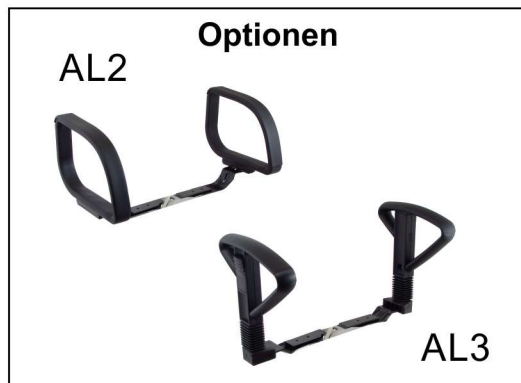

focus - Arbeitsstuhl P538G+AH3

- Sitz und Rückenlehne: Polyurethan
- Struktur: Flachnoppen
- Farbe: schwarz
- Sitzträger: Stahl mit Hebelmechanik, Asynchrontechnik
- Sitzhöhe ca. 550 - 800 mm
- Alufußkreuz poliert mit Gleitern
- Aufstiegshilfe AH3, Ø 500 mm

Durch unser umfangreiches
Baukastensystem sind
viele Varianten möglich.