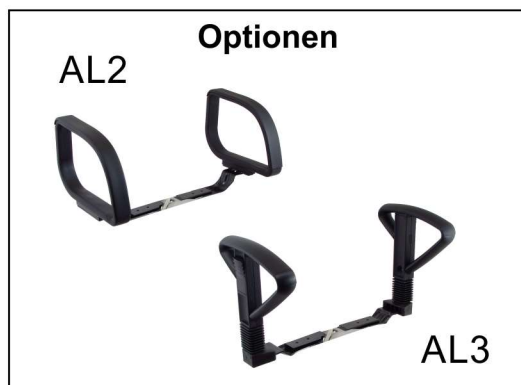

focus - Arbeitsstuhl P338G+AH3

- Sitz und Rückenlehne: Polyurethan, weich gepolstert
- Struktur: Rundnoppen
- Farbe: schwarz
- Sitzträger: Stahl mit Hebelmechanik, Asynchrontechnik
- Sitzhöhe ca. 570 - 820 mm
- Alufußkreuz poliert mit Gleitern
- Aufstiegshilfe AH3, Ø 500 mm