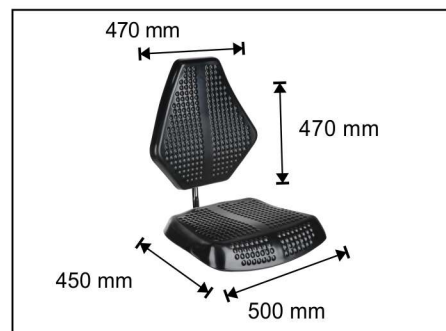

focus - Arbeitsstuhl P338G+AH3

- Sitz und Rückenlehne: Polyurethan, weich gepolstert
- Struktur: Rundnoppen
- Farbe: schwarz
- Sitzträger: Stahl mit Hebelmechanik, Asynchrontechnik
- Sitzhöhe ca. 570 - 820 mm
- Alufußkreuz poliert mit Gleitern
- Aufstiegshilfe AH3, Ø 500 mm