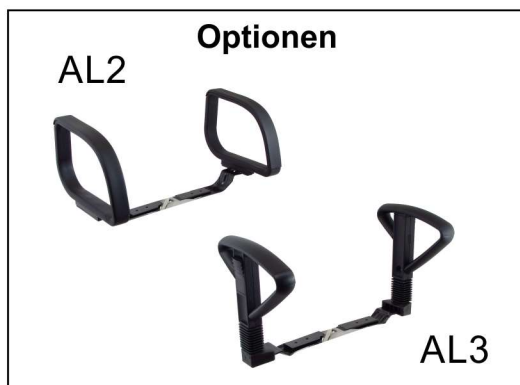

focus - Arbeitsstuhl P138G+AH3

- Sitz und Rückenlehne: Polyurethan
- Struktur: Rillen
- Farbe: schwarz
- Sitzträger: Stahl mit Hebelmechanik, Asynchrontechnik
- Sitzhöhe ca. 650 - 900 mm
- Alufußkreuz poliert mit Gleitern
- Aufstiegshilfe AH3, Ø 500 mm