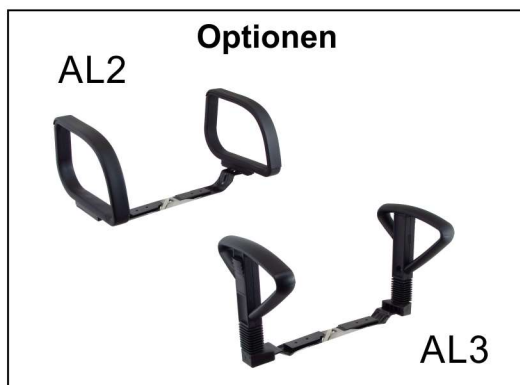

focus - Arbeitsstuhl S336R

- Sitz und Rückenlehne: Stoffpolsterung
 - Farbe: anthrazit,
andere Farben auf Anfrage
- 
- Sitzträger: Stahl mit Hebelmechanik, Asynchrontechnik
 - Sitzhöhe ca. 465 - 660 mm
 - Alufußkreuz poliert mit Rollen

Durch unser umfangreiches
Baukastensystem sind
viele Varianten möglich.

Optional
in ESD