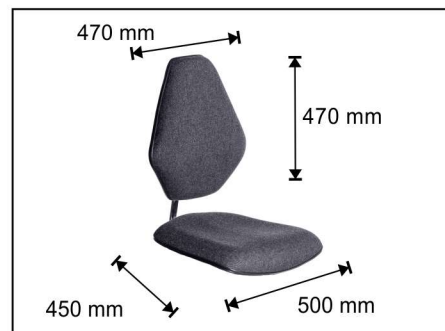

focus - Arbeitsstuhl S336R

- Sitz und Rückenlehne: Stoffpolsterung
 - Farbe: anthrazit,
andere Farben auf Anfrage
- 
- Sitzträger: Stahl mit Hebelmechanik, Asynchrontechnik
 - Sitzhöhe ca. 465 - 660 mm
 - Alufußkreuz poliert mit Rollen